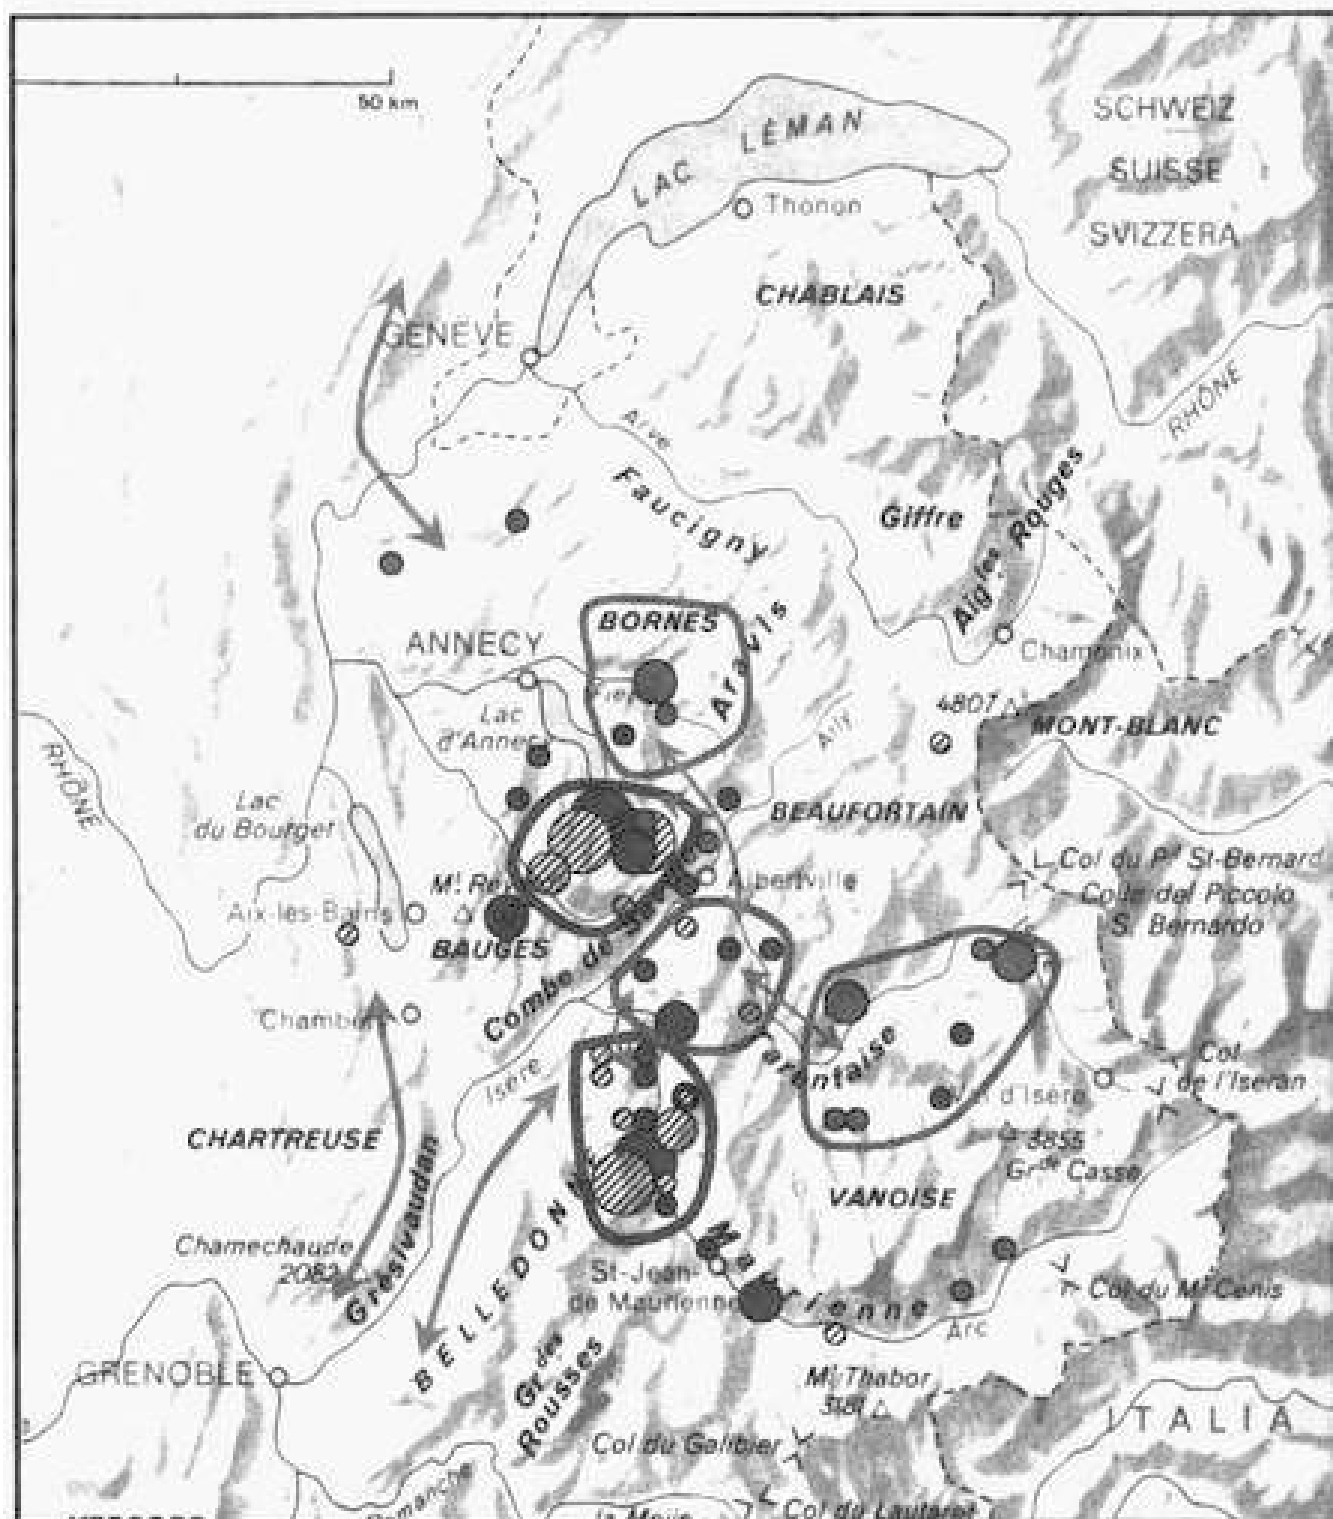

# Carte de localisation des ours tués en Savoie et en Haute-Savoie

## Légende :

### Interprétation :

○ : foyer majeur abritant des ours.

○ : foyer secondaire.

↔ : possibilité de cheminement des ours au sein des Alpes.

### Chronologie de la disparition :

- : ours tués avant 1840.
- : ours tués de 1840 à 1870.
- : ours tués après 1870
- : ultime ours tué dans les Alpes.

Carte établie d'après le tableau rassemblant les renseignements trouvés (cf. Annexe).