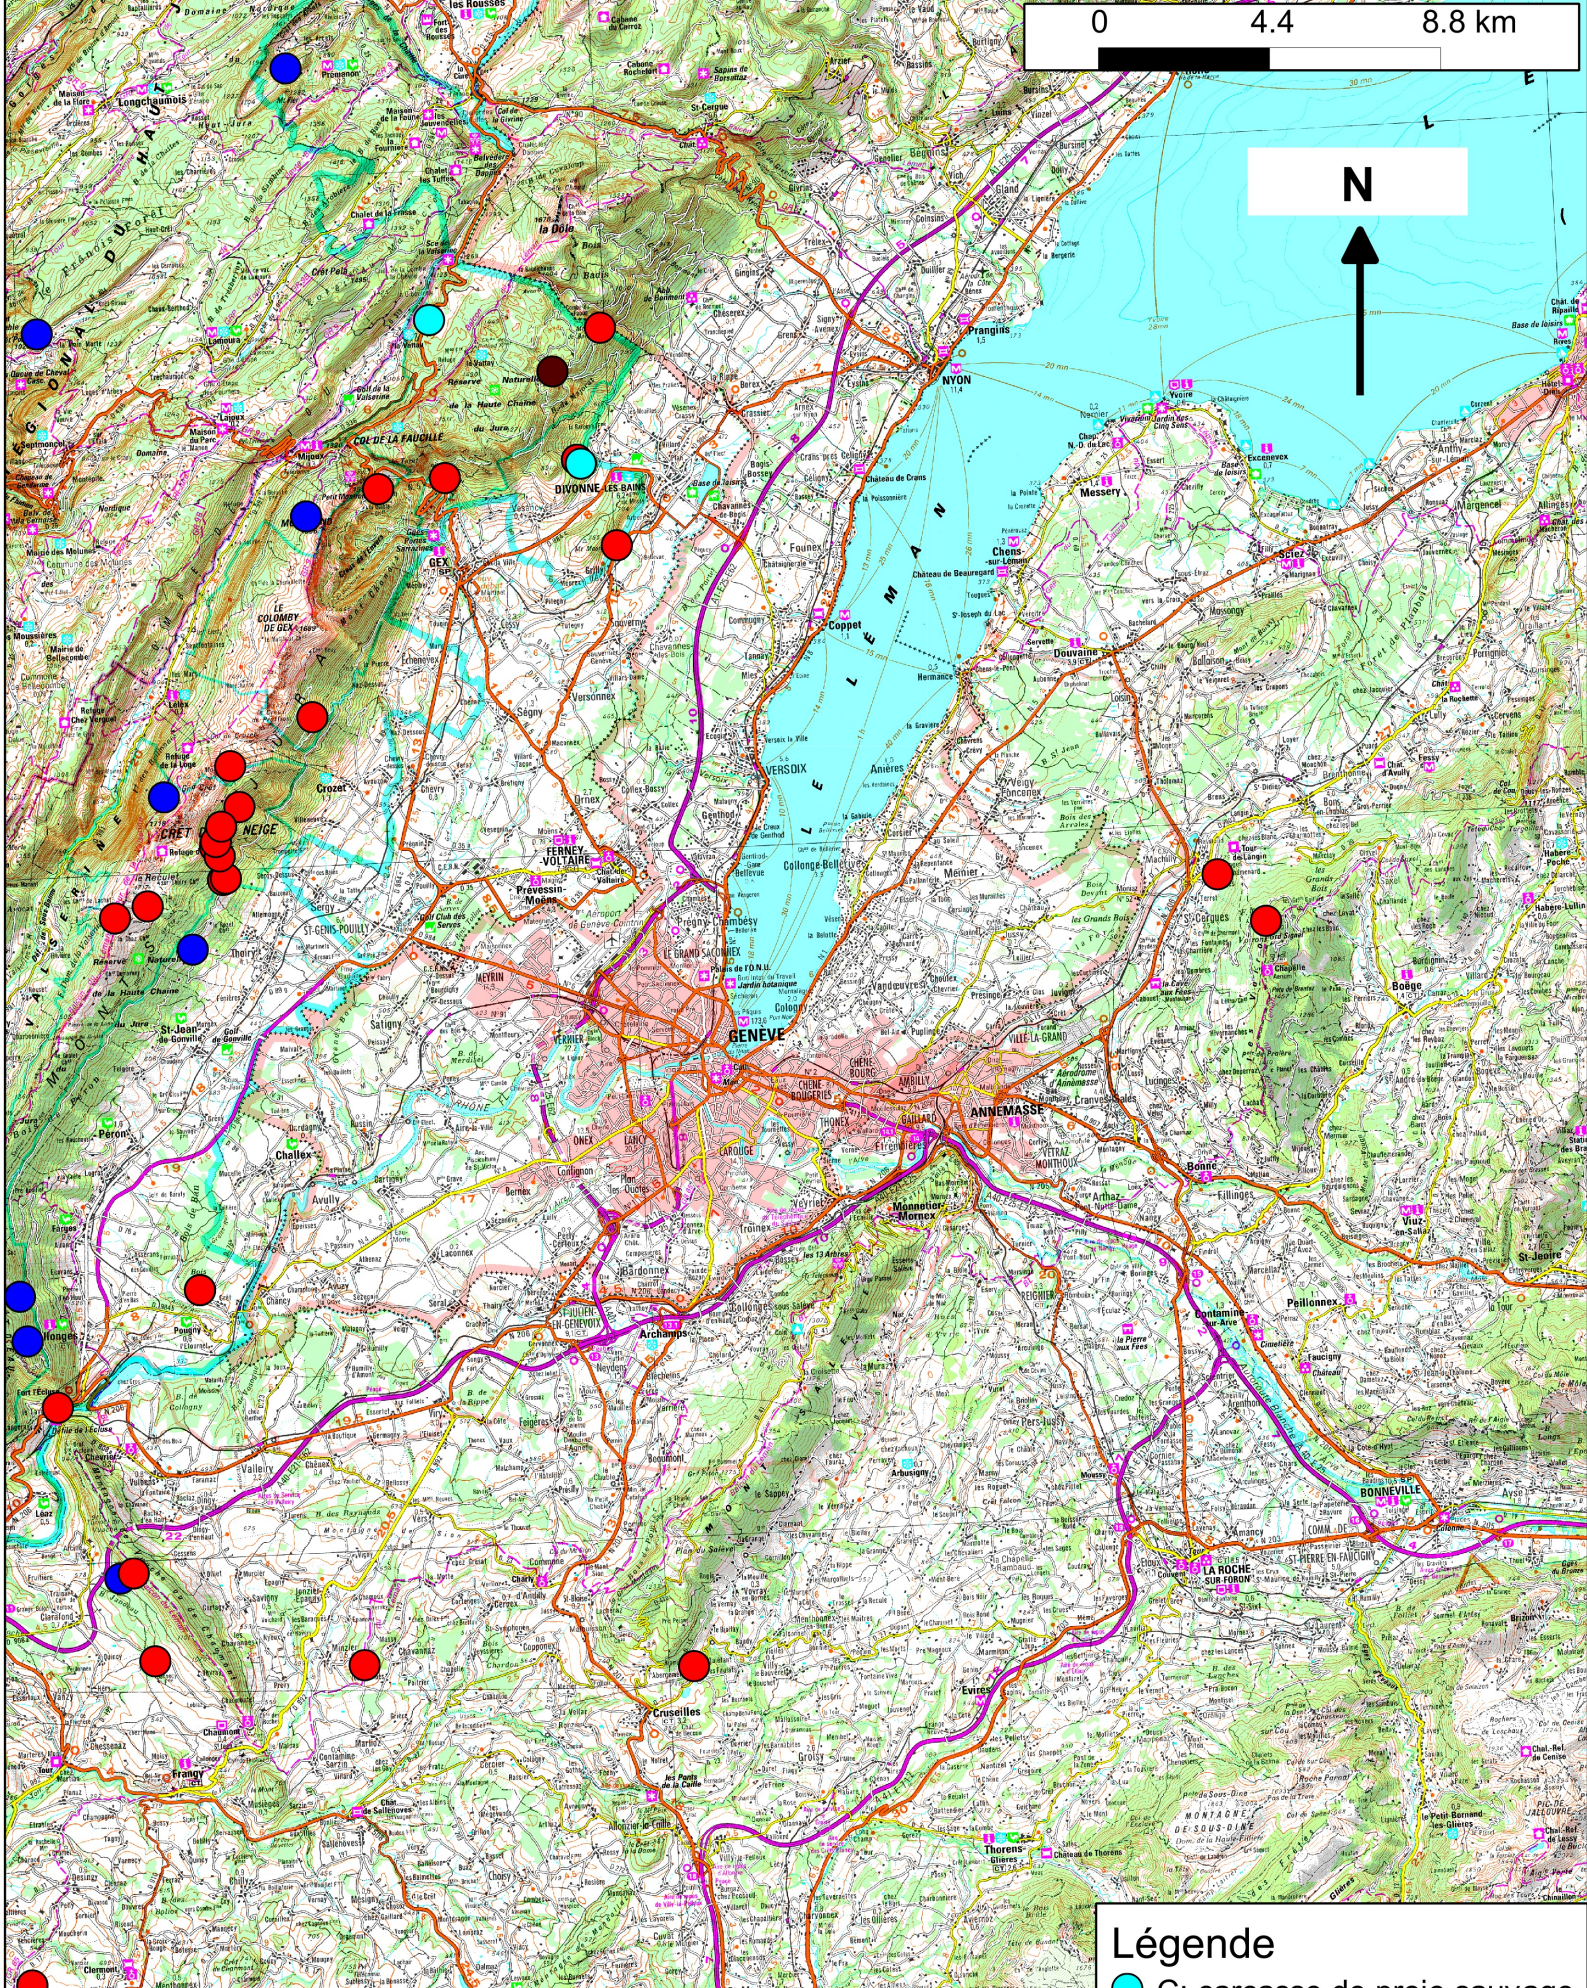

0 4.4 8.8 km

- Légende**
- C: carcasse de proie sauvage
 - D: dépouille de lynx
 - F: fèces
 - P: poils
 - T: trace
 - V: observation visuelle

Répartition des indices de présence de lynx retenus par le Réseau sur la période 2011-2012