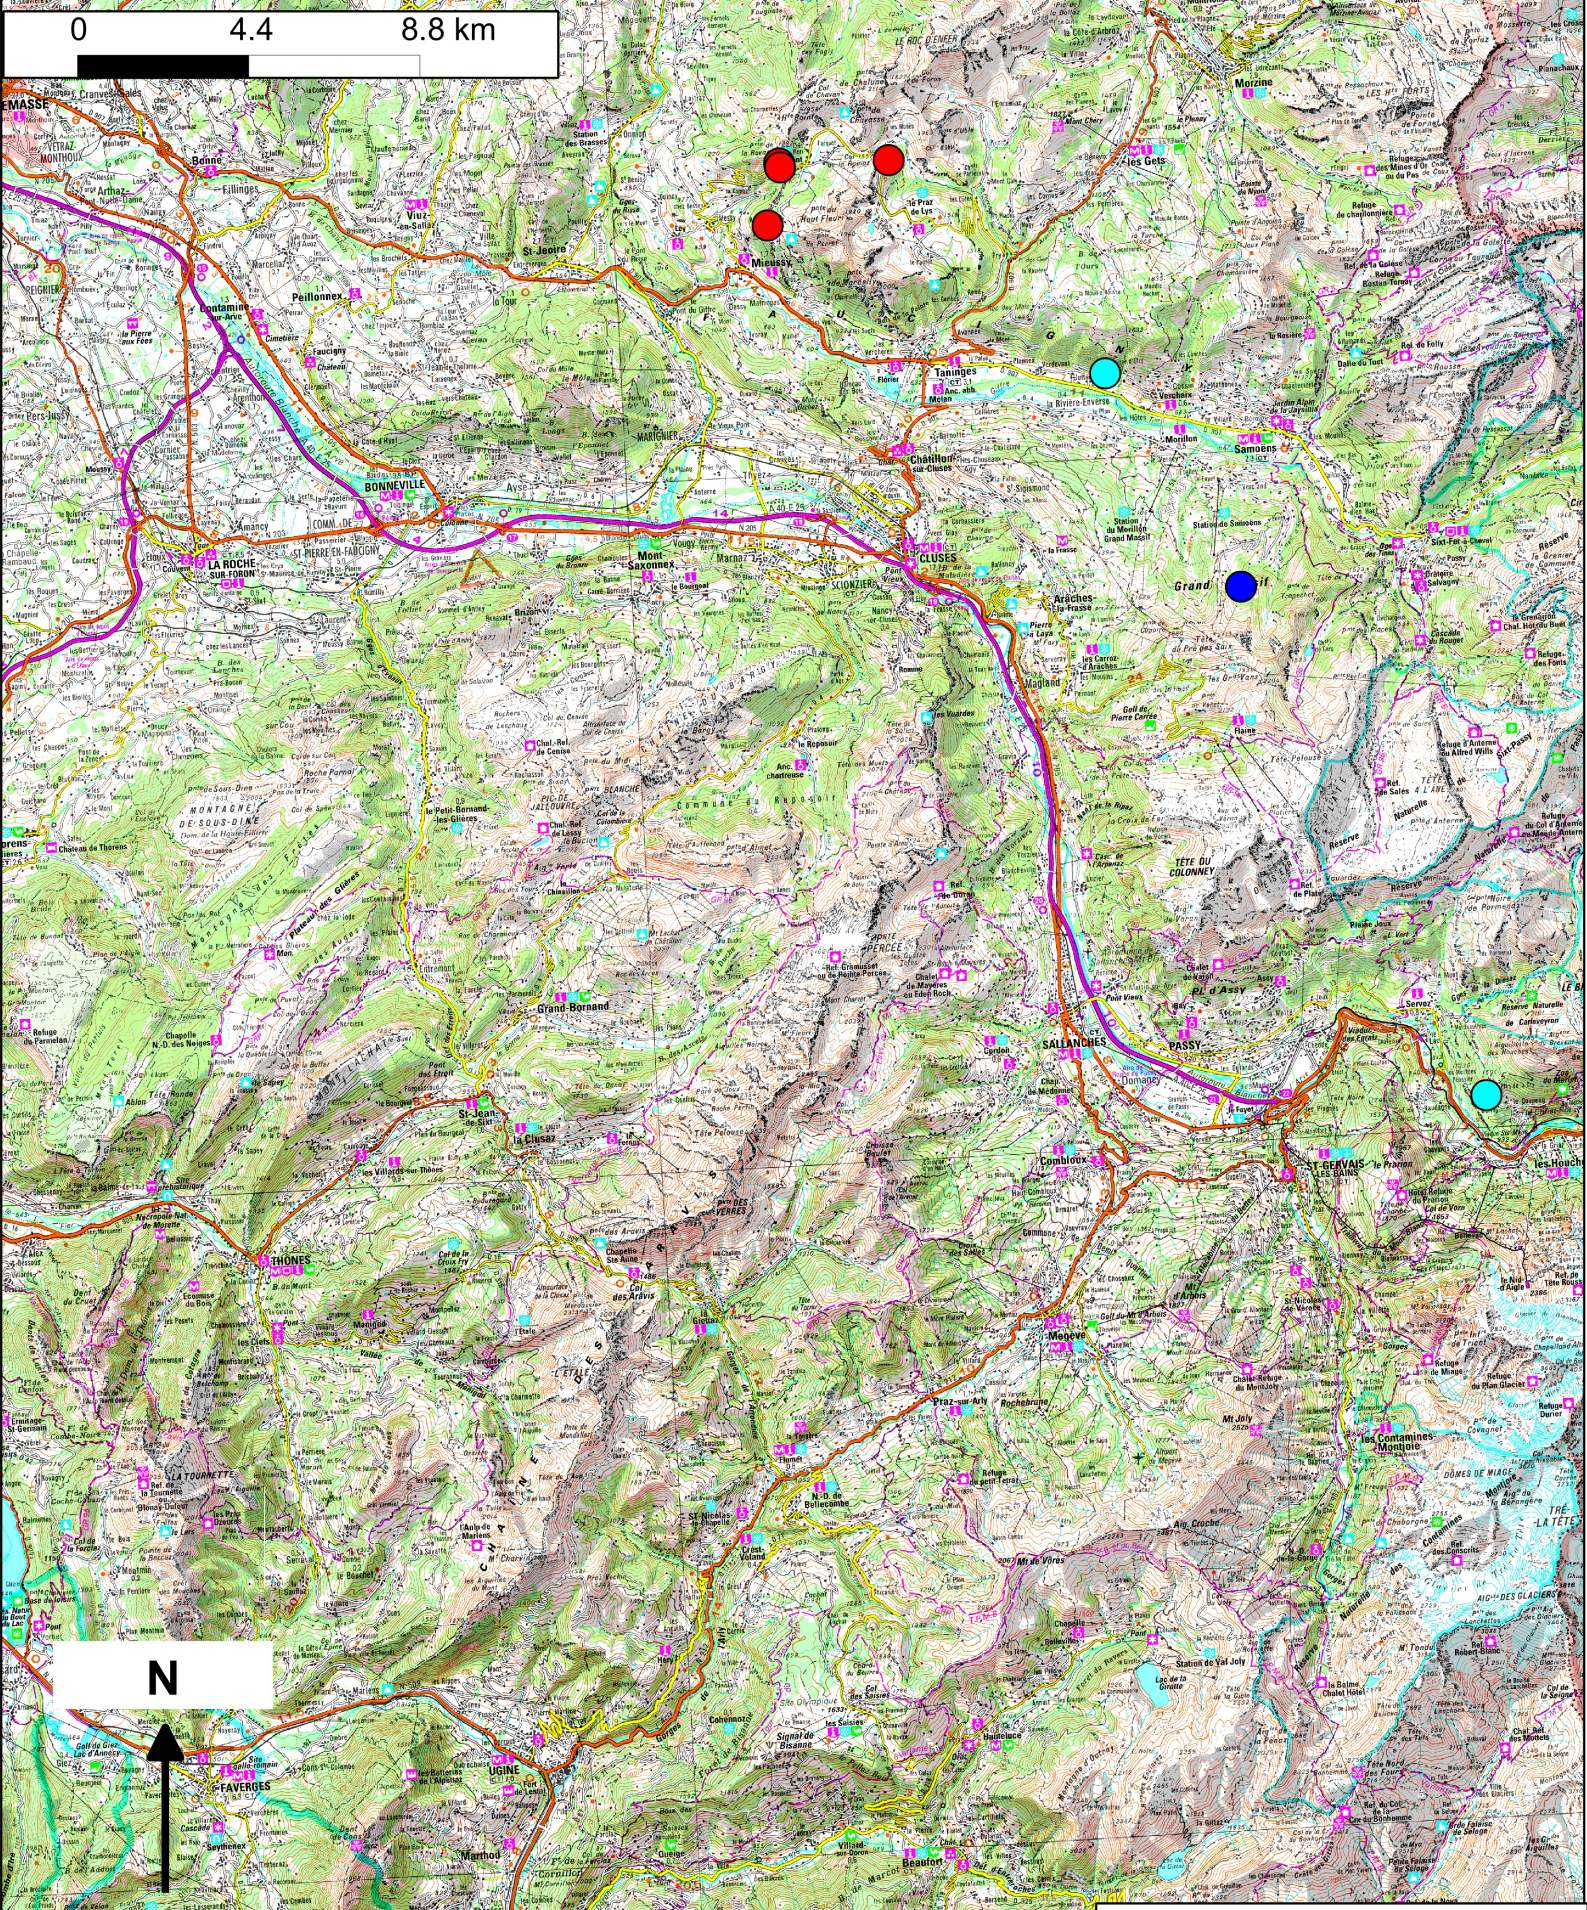

0 4.4 8.8 km

- Légende**
- C: carcasse de proie sauvage
  - D: dépouille de lynx
  - F: fèces
  - P: poils
  - T: trace
  - V: observation visuelle

Répartition des indices de présence de lynx retenus par le Réseau sur la période 2011-2012