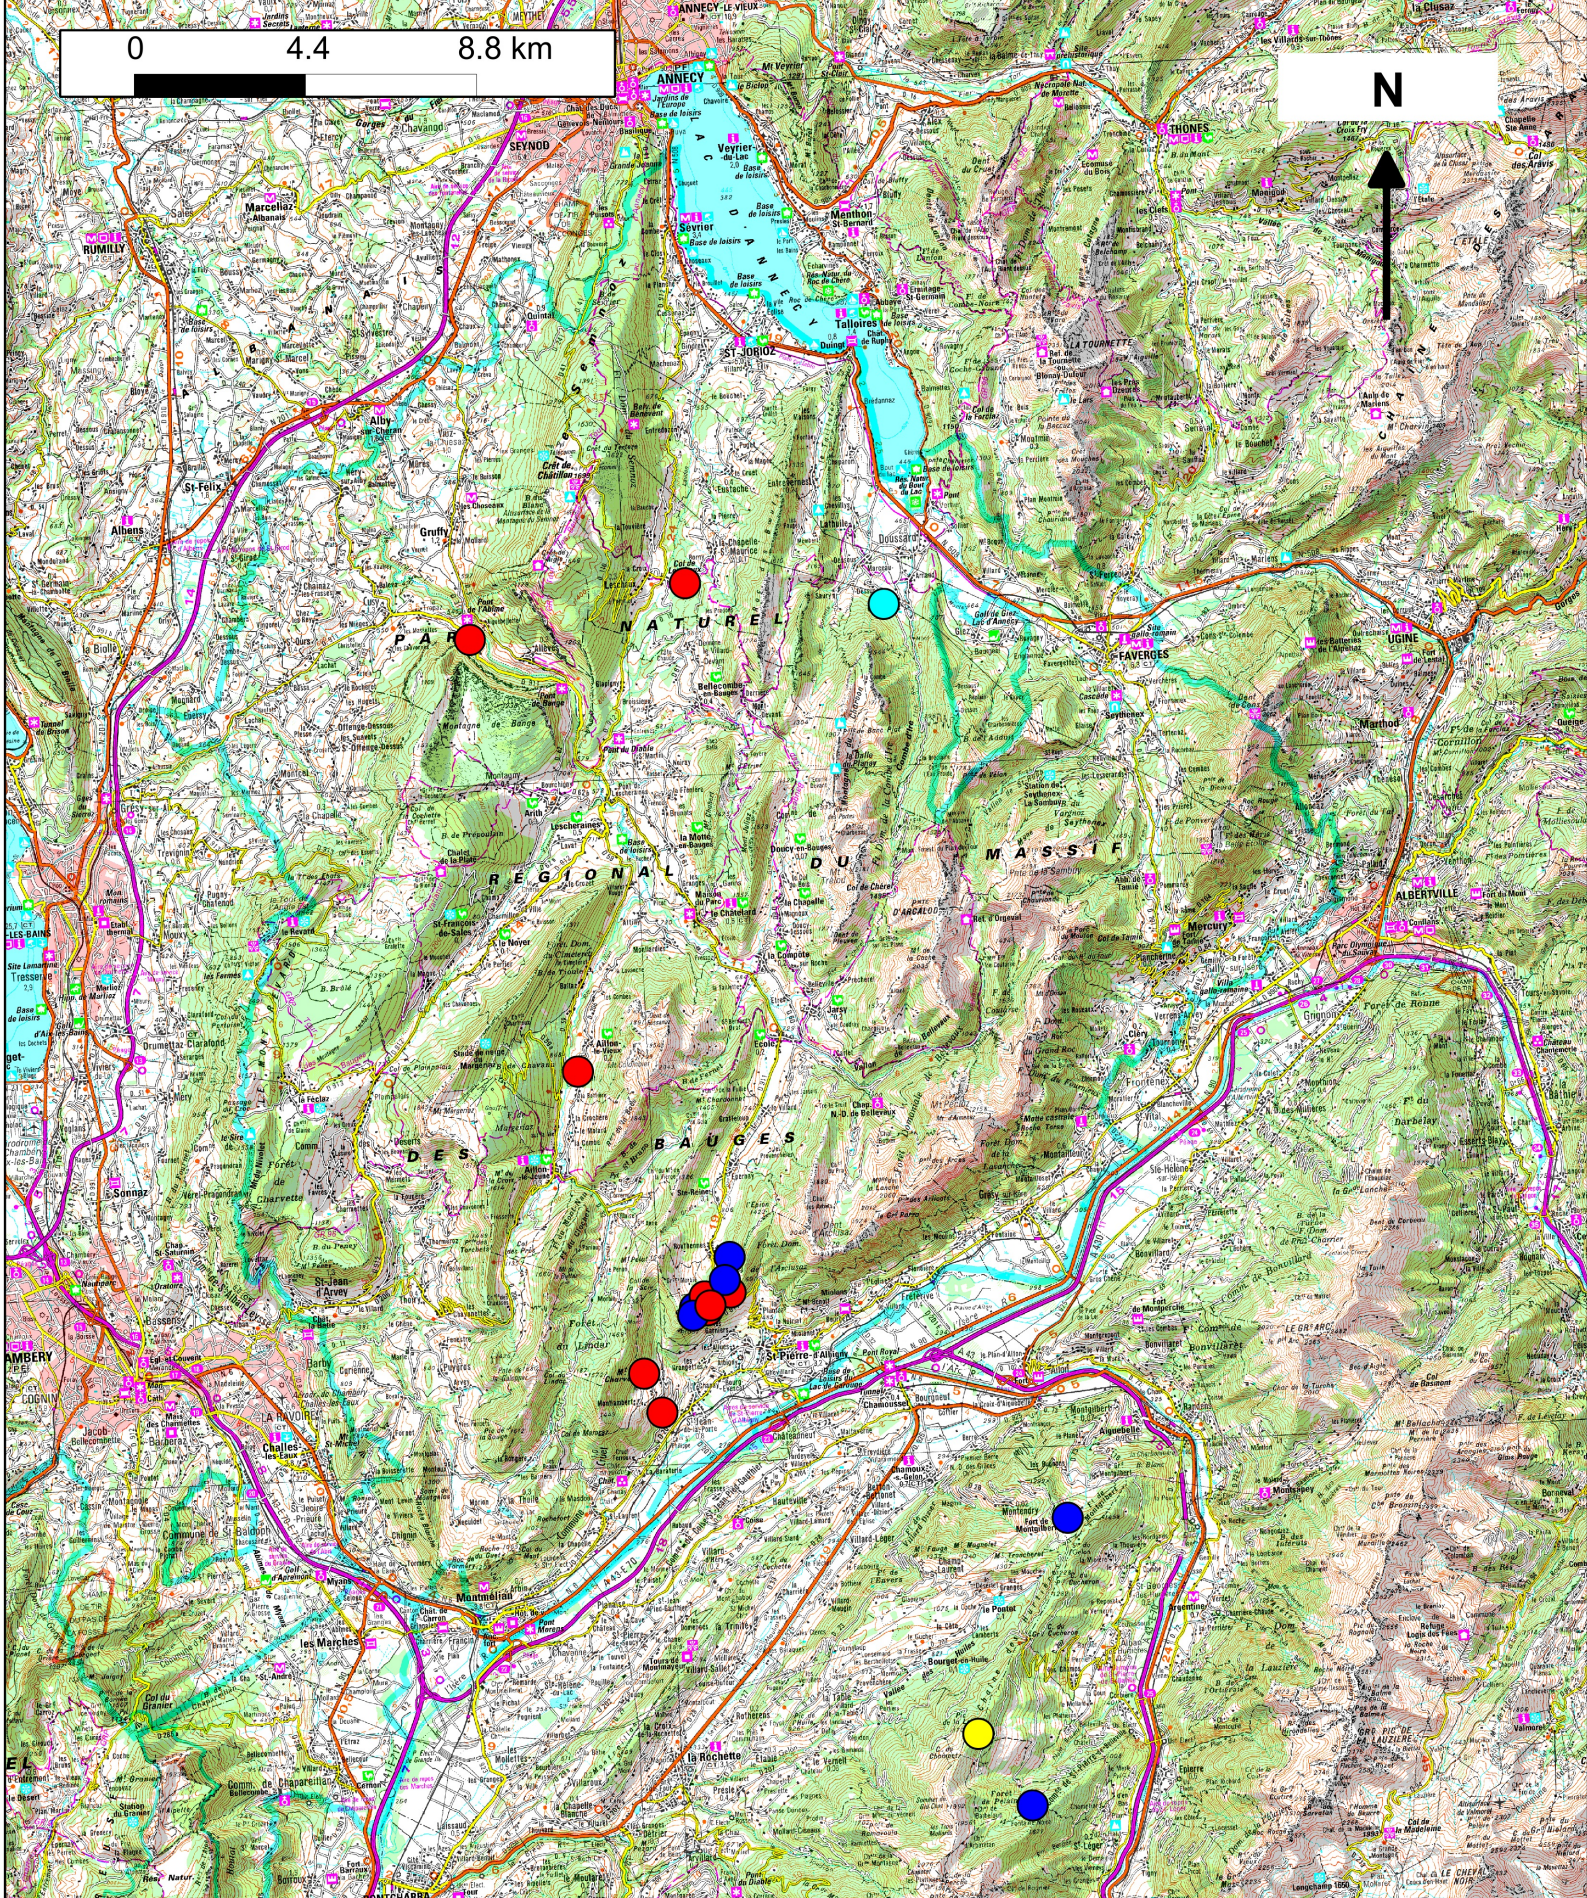

0 4.4 8.8 km

N

Légende

-  C: carcasse de proie sauvage
-  D: dépouille de lynx
-  F: fèces
-  P: poils
-  T: trace
-  V: observation visuelle

Répartition des indices de présence de lynx retenus par le Réseau sur la période 2011-2012