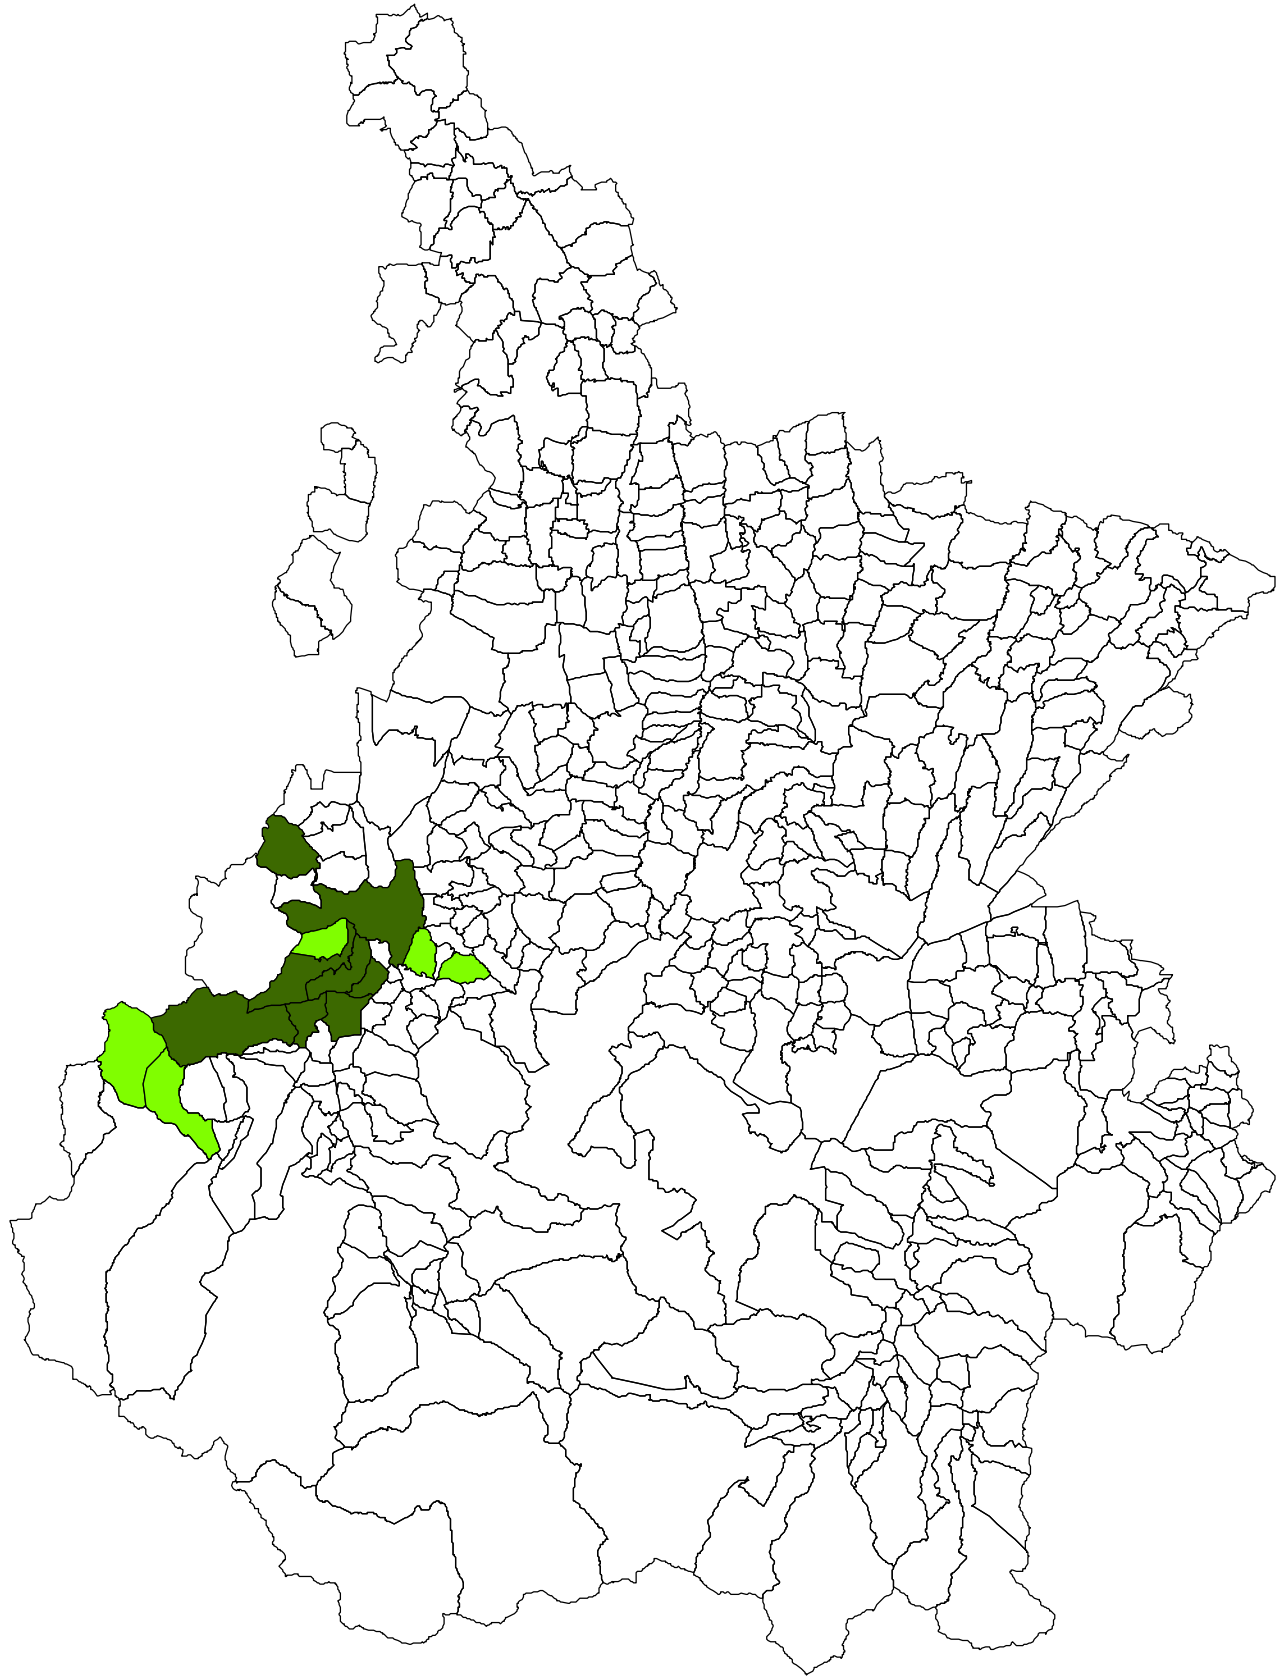

Aire de répartition du Mouflon dans les Hautes Pyrénées en 2002

Statut communal de l'espèce

-  Absence
-  Présence régulière
-  Présence irrégulière
-  Pas de données

0 10 20 km